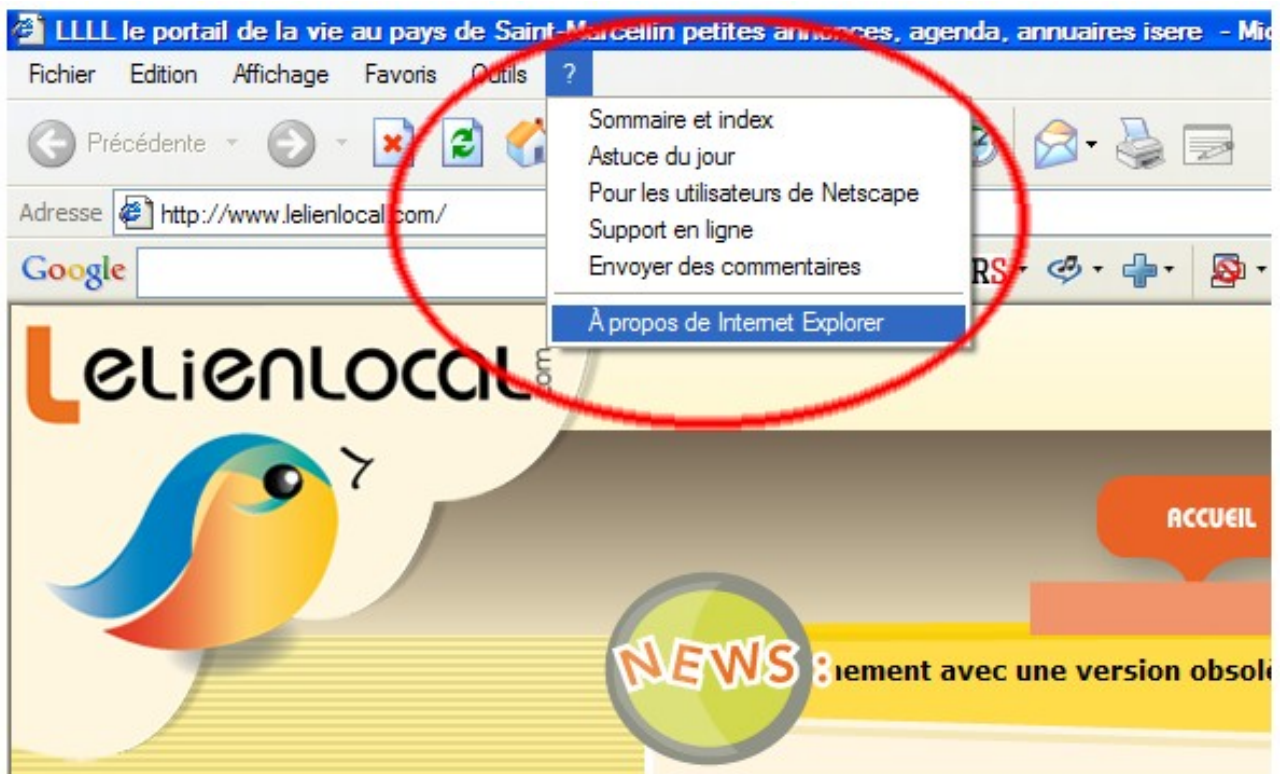

Comment vérifier quelle version d'internet explorer est installée sur votre ordinateur ?

le tutoriel en images :

il n'y a plus qu'à lire le numéro de version que vous utilisez :

les versions 6, 7 et antérieures ne vous permettent pas de visionner le portail de façon optimum, [télécharger ie 8](#) !