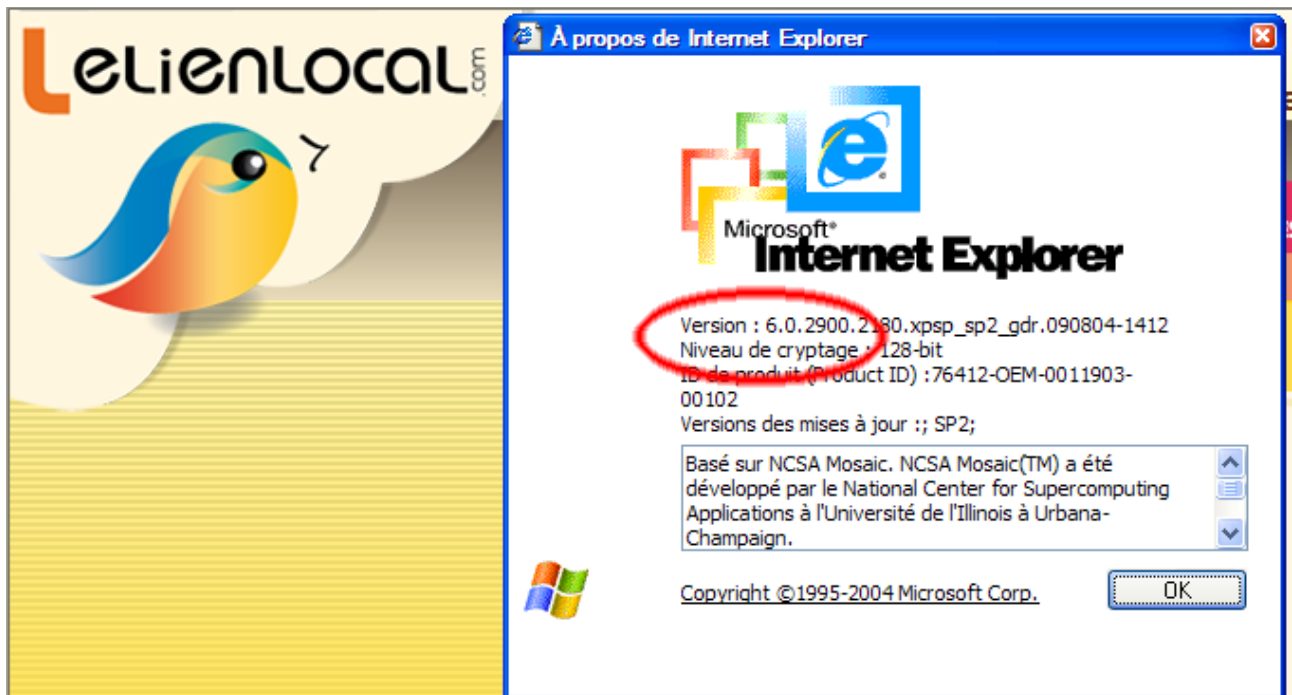

Comment vérifier quelle version d'internet explorer est installée sur votre ordinateur ?

le tutoriel en images :

il n'y a plus qu'à lire le numéro de version que vous utilisez :

les versions 6, 7 et antérieures ne vous permettent pas de visionner le portail de façon optimum, [télécharger ie 8](#) !